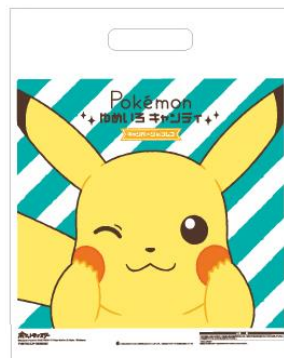

■ショッパープレゼントについて

キャンペーン期間中、ナムコポイントアプリで対象店舗をフォローした方に、ナムコオリジナルデザインの「ショッパー」(全1種)をプレゼントします。

※このショッパーは石灰石から生まれた新素材LIMEXで作られており、石油由来プラスチックの使用量を削減しています。

©Nintendo・Creatures・GAME FREAK・TV Tokyo・ShoPro・JR Kikaku ©Pokémon

©Nintendo・Creatures・GAME FREAK・TV Tokyo・ShoPro・JR Kikaku ©Pokémon

※インフォメーションの情報は発表時現在のものです。発表後予告なしに内容を変更、中止することがあります。※画像はイメージです。

※表示価格は税込みです。※ナムコオリジナルグッズは数量に限りがあります。品切れの際はご容赦ください。

©Bandai Namco Amusement Inc.