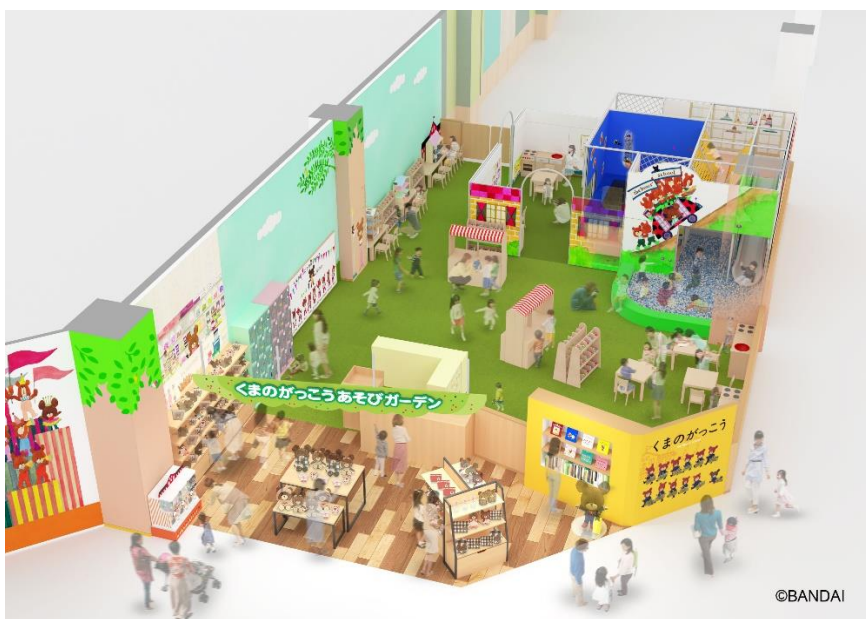

■ くまのがっこうあそびガーデン iiasつくば 施設イメージ

※ニュースリリースの情報は発表時現在のものです。発表後予告なしに内容を変更、中止することがあります。※画像はイメージです。

※表示価格は全て税込みです。※商品・特典・景品・ノベルティは数量に限りがあります。品切れの際はご容赦ください。