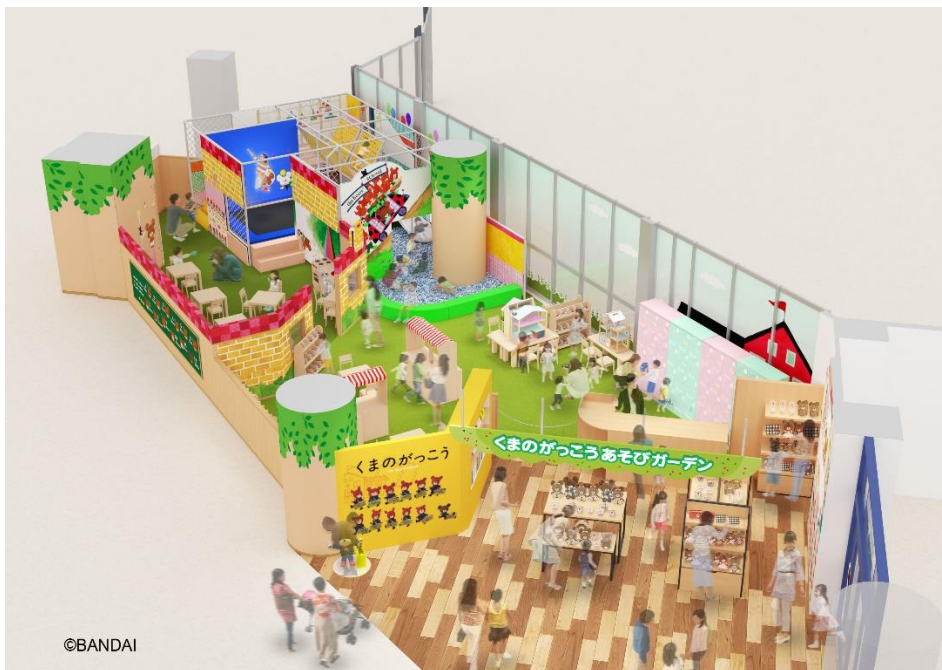

【施設コンセプト】

「くまのがっこう」をテーマにした“あそべる絵本のお庭”。

お子さまは絵本の世界観をイメージした色彩豊かな環境の中で創造力・想像力をふくらませ、楽しむことができます。

親御さまは映える空間で、楽しむお子さまの写真を撮ったり、日々の成長を感じつつ記録に残すことができます。

【コーナー詳細】

① 絵本コーナー「えほんのおにわ」

おおきな絵本がお出迎え。「くまのがっこう」の絵本コーナー。

② ドールハウス「ミニチュアあそび」

■ くまのがっこうあそびガーデン iiasつくば 店頭イメージ

■ くまのがっこうあそびガーデン iiasつくば 施設イメージ

※ニュースリリースの情報は発表時現在のものです。発表後予告なしに内容を変更、中止することがあります。※画像はイメージです。

※表示価格は全て税込みです。※商品・特典・景品・ノベルティは数量に限りがあります。品切れの際はご容赦ください。

『くまのがっこうあそびガーデン トキハワサダタウン』施設概要			
所在地	大分県大分市玉沢755-1 トキハワサダタウン 3街区 フェスティバルタウン 2F ナムコ内		
オープン日	2024年3月22日(金)	施設面積	132㎡(40坪)
営業時間	10時～18時00分 (17:30最終入場)	電話番号	097-588-8827
利用料金	子ども：30分 550円 / 延長料金10分 110円 大人：440円 / 延長料金なし		

■ くまのがっこうあそびガーデン トキハワサダタウン店頭イメージ

■ くまのがっこうあそびガーデン トキハワサダタウン施設イメージ

※ニュースリリースの情報は発表時現在のものです。発表後予告なしに内容を変更、中止することがあります。※画像はイメージです。
※表示価格は全て税込みです。※商品・特典・景品・ノベルティは数量に限りがあります。品切れの際はご容赦ください。