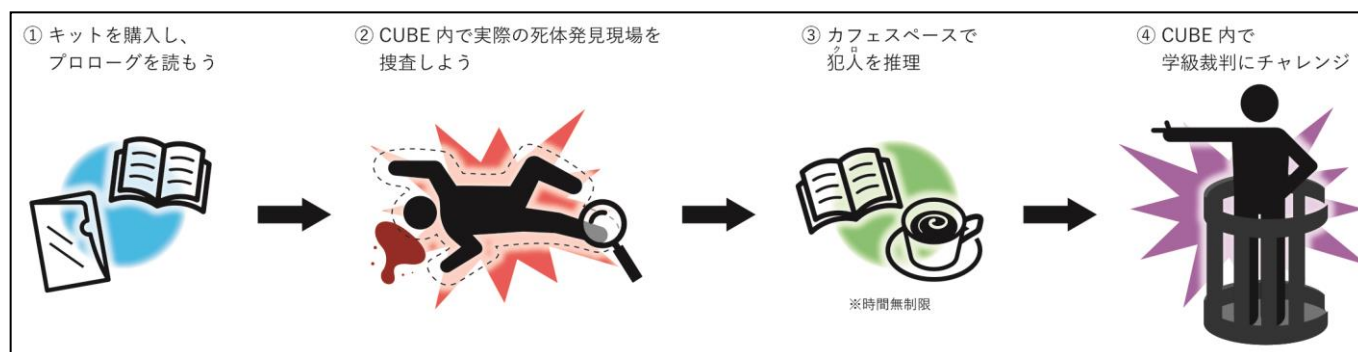

遊び方

▲ミッション CUBE イメージ