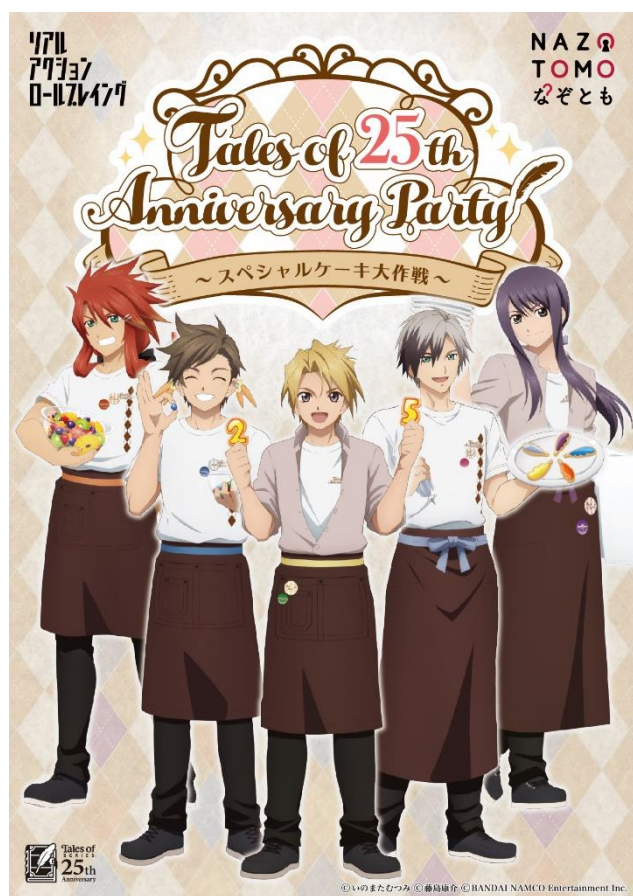

人気RPG『テイルズ オブ』シリーズ25周年のお祝いをテーマに  
世界観に没入するRPG体験イベント開催決定！

「Tales of 25th Anniversary Party ～スペシャルケーキ大作戦～」

株式会社バンダイナムコアミューズメントと株式会社バンダイナムコエンターテインメントは、人気RPG『テイルズ オブ』シリーズの体験型イベント「Tales of 25th Anniversary Party ～スペシャルケーキ大作戦～」を、2020年10月31日(土)～2021年3月14日(日)の期間中、スリリングな謎解きとゆったりできるカフェが合体した謎解きエンターテインメント施設「なぞともカフェ」(東京/大阪)と、英国発・世界最“幸”の遊べる玩具店「ハムリーズ」(神奈川/福岡)で開催します。

今回は、本イベント開催決定について、イベントロゴ・イベントキービジュアル・開催概要・グッズ・ドリンクをお知らせします。

■「Tales of 25th Anniversary Party ～スペシャルケーキ大作戦～」とは

このイベントは、参加者が『テイルズ オブ』シリーズの歴代主人公たちと協力しながら、25周年の思い出が詰まったトクベツなケーキを完成させることを目的とした、没入型RPG体験イベントです。謎解きとは異なる没入感の演出にこだわった、新たな体験をお届けします。

■ イベントキービジュアル

『テイルズ オブ』シリーズのアニメーションを担当する<sup>ユーフオーテブル</sup>ufotableが本イベント用に描き下ろしたイラストを使用したキービジュアルです。

■ イベントロゴ

イベント特設サイト：[https://bandainamco-am.co.jp/cafe\\_and\\_bar/nazotomocafe/special\\_collabo/tales\\_25/](https://bandainamco-am.co.jp/cafe_and_bar/nazotomocafe/special_collabo/tales_25/)