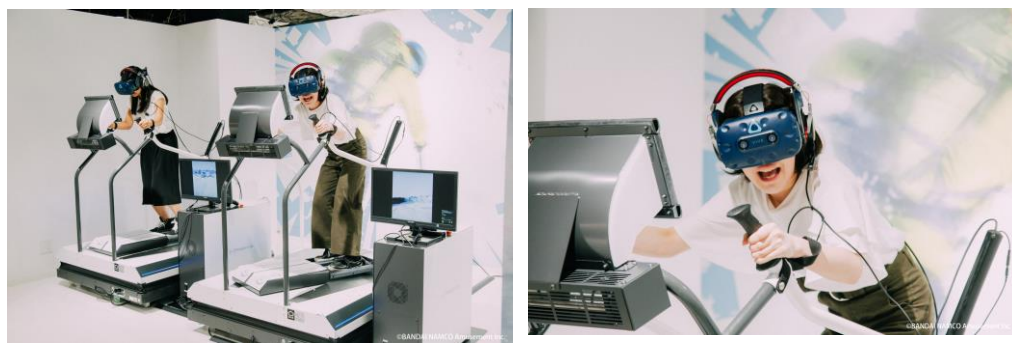

### 『ゴジラ VR』

体験者は攻撃ヘリ部隊の一員として、「血液凝固弾」を命中させ、ゴジラの活動を停止させることがミッションです。ゴジラによって無残に破壊されている街をかいくぐり、仲間と協力しながらゴジラの圧倒的な破壊力の恐怖を VR で体験することができます。

年齢制限：7 歳以上

TM & © TOHO CO., LTD.  
©BANDAI NAMCO Amusement Inc.

### 『急滑降体感機 スキーロデオ』

絶望絶壁 君は滑りこなせるか？

崖が切り立つ広大な雪山を、猛スピードで急滑降！！

暴れるスキーを必死でコントロールせよ！

専用体感マシンによるスキーの挙動と強烈な振動が驚異の臨場感を生み出します。

ゴールまでの道筋はいくつも存在します。最速タイムでゴールを目指してください。

年齢制限：7歳以上

身長：140cm以上