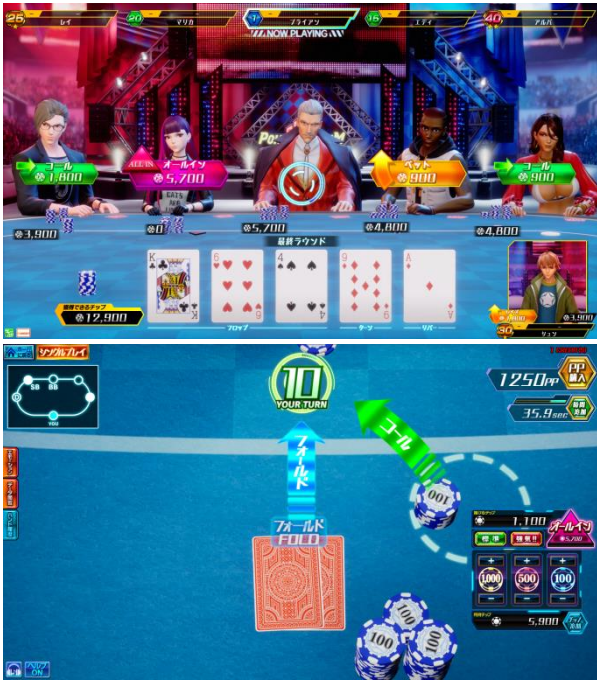

公式サイト : <https://bandainamco-am.co.jp/am/vg/pokerstadium/>

公式 Twitter : https://twitter.com/poker_stadium

<オリジナルバナパスポートカード>

【バナパスポートカードとは】

アミューズメント施設に設置されているバナパスポート対応のゲーム等で利用できるユーザー認証カードです。

<https://www.bandainamcoid.com/banapassport/>

※画像はイメージです。

■「テキサスホールデム・ポーカー」とは？

5枚の共通カードと2枚の手持ちカードの組み合わせで勝負します。勝負は4ラウンドで、ラウンドが進むごとに新たな共通カードが開き戦況が変化していきます。最後に最も強い手札をもっていたプレイヤーの勝利となりますが、弱い手札でも相手を全員降ろして勝つこともできる究極の心理戦です。

■『ポーカースタジアム』の魅力

▼まるでポーカーテーブルを囲んでいるような臨場感