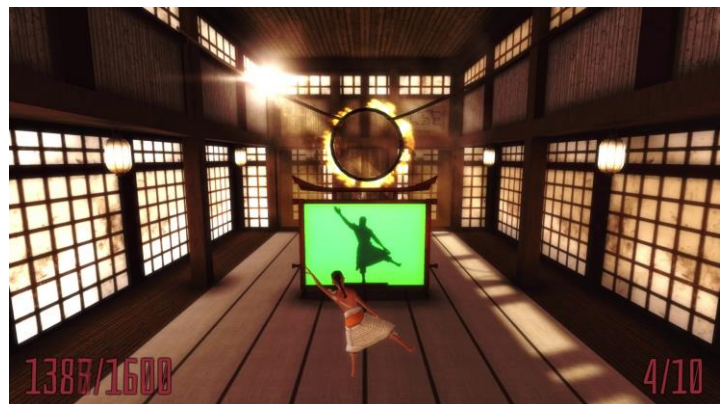

■新エリア 『デジタルスポーツエリア』

① 『iWall(アイウォール)』 日本初登場 ※バンダイナムコアミューズメント調べ

モーションセンサーを使うことで、ゲームのコントローラーを使わずに、プレイヤーの身体の動きで画面内のキャラクターを動かすことができるデジタルゲームアクティビティです。

膝を上げたり、しゃがんだりと身体を動かすことで、まるで自分がアクションゲームの主人公になった気分で障害物コースをクリアする『Parkour(パルクール)』、ヨガのように画面の手本に合わせて様々なポーズを取る『Shadow Master(シャドウマスター)』など、全 9 種類の身体を動かすゲームを遊ぶことができます。

※ニュースリリースの情報は、発表日現在のものです。発表後予告なしに内容が変更されることがあります。 ※画像はイメージです。