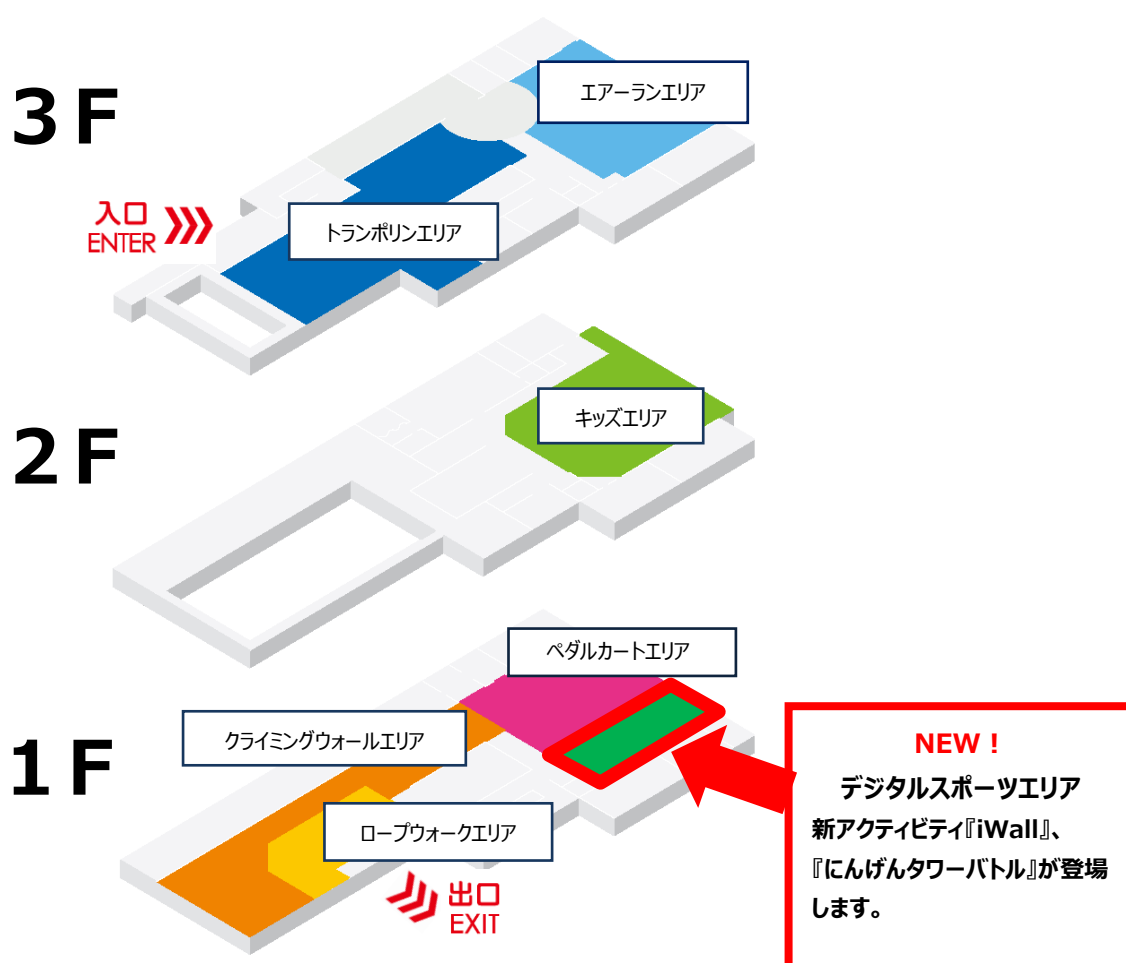

※1 どうぶつタワーバトルとは

2017年3月31日発表のスマートフォンゲームです。ランダムで出現する動物を縦型に積み上げていき、先に落とした方が負けのルールで、子どもから大人までのんびりゆるく遊べる対戦アプリです。

1→10

バランスを崩さず
どこまで積み上がる!?

にんげん タワーバトル

ningen tower battle

1 カウント0でポーズを撮影

2 撮影したポーズが地面に着地!

3 次々に撮影して
タワーをつくろう!

1→10 (ワンタウーテン) × Yuta Yabuzaki
©1→10, Inc.

※ニュースリリースの情報は発表日現在のものです。発表後予告なしに内容が変更されることがあります。 ※画像はイメージです。

「SPACE ATHLETIC TONDEMI HEIWAJIMA (スペースアスレチック トンデミ ヘイワジマ)」施設概要

店舗名称	SPACE ATHLETIC TONDEMI HEIWAJIMA (スペースアスレチック トンデミ ヘイワジマ)
所在地	〒143-0006 東京都大田区平和島 1 丁目 1-1 BIGFUN 平和島内
施設面積	3,810 m ² (1,152 坪)
営業時間	10:00～21:00 ※不定休
電話番号	03-6404-9935
公式サイト	https://bandainamco-am.co.jp/kids/tondemi/heiwajima/

■SPACE ATHLETIC TONDEMI HEIWAJIMA (スペースアスレチック トンデミ ヘイワジマ)フロア構成

■「SPACE ATHLETIC TONDEMI HEIWAJIMA(スペースアスレチック トンデミ ヘイワジマ)」とは？

「TONDEMI」は、国内最大級のトランポリンエリア、大人から子供まで気軽に楽しめるクライミングウォールエリア、ハラハラドキドキのロープウォークエリアなど、世界中から集めたアクティビティを体験できる次世代型アスレチック施設です。2017 年 4 月に幕張新都心(千葉市美浜区)にオープン以来、多くのお客さまからご好評をいただいています。2018 年 7 月にオープンした「SPACE ATHLETIC TONDEMI “HEIWAJIMA”」は、トンデミ国内最大級の面積と新規遊具の導入で、圧倒的なスケール感と新奇性を兼ね備えたフラッグシップ施設です。