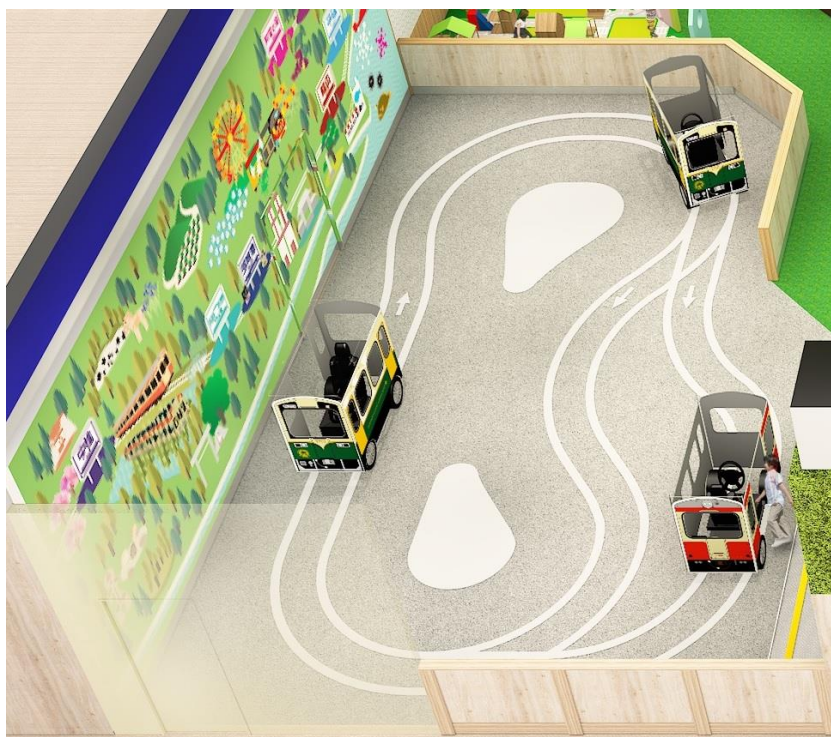

『あそびパークPLUS ジョイフル本田ニューポートひたちなか店』イメージ

1. 「デジタルボールフィールド」

プロジェクションマッピングとセンサーを使い、3つのコンテンツが遊べるインタラクティブなボールフィールドです。フィールド内のボールをお子さまがスクリーンに向かって投げ、壁面にあたると映像上で様々な変化が起こります。各コンテンツの世界観の中で、狙う場所によって映像は様々に変化、【投げる×当てる×変化する】という楽しさが体験できるコーナーです。

何度来ても楽しめるようにバラエティーに富んだ「おもちゃのくにとそらとぶなかまたち」「おさかなとつてちよ」「フワフワのもり」の3つのコンテンツが定期的に入れ替わります。

2. ひたちなか海浜鉄道株式会社とのコラボレーション「ひたちなか海浜鉄道 みなとせんライド」

ひたちなか海浜鉄道株式会社とのコラボレーションにより、地域に馴染みのあるひたちなか海浜鉄道のデフォルメしたペダルカーのコーナーで、環境にやさしい、かわいい足こぎのペダルカーを運転できます。自然豊かなひたちなか海浜鉄道湊線の沿線風景をモチーフにした“飛び出す絵本”のような世界観の中で“乗り物ごっこ体験”が楽しめます。地域色を遊びに取り込むことで、子どもたちの“ごっこあそび”をさらに広げる『あそびパーク PLUS ジョイフル本田ニューポートひたちなか店』だけのコンテンツです。

当社は、これまでに全国各地の鉄道・バス事業者・行政機関とコラボレーションして、各車両をかわいくデフォルメした足こぎライドを、それぞれの地域のキッズパーク施設に導入しています。

本コンテンツは地域色溢れる風景の中で乗り物ごっこができる「あそびパーク PLUS」の中でも人気のコンテンツの1つで、今回ひたちなか海浜鉄道の全面的な協力の元実現した「ひたちなか海浜鉄道 みなとせんライド」は全国9店舗目の展開です。