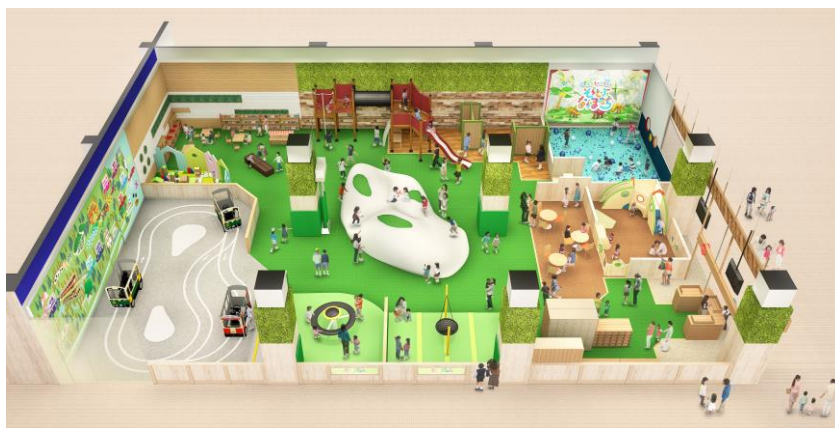

ホームセンターへ初出店！親子で“DIYごっこ”もできるキッズ施設

『あそびパークPLUS ジョイフル本田ニューポートひたちなか店』

茨城県初出店でひたちなか海浜鉄道とコラボ！10月1日開業

株式会社バンダイナムコエンターテインメント(本社：東京都港区、社長：萩原仁)は、2020年10月1日(木)、茨城県ひたちなか市の大型総合ホームセンター「ジョイフル本田ニューポートひたちなか」1階に、茨城県内初出店となるキッズプレイグラウンド施設『あそびパークPLUS ジョイフル本田ニューポートひたちなか店』をオープンします。同店には、ジョイフル本田とコラボレーションした「じよい太とでけ太のDIYごっこ」、デジタルアクティビティ「おもちゃのくにとそらとぶなかまたち」、ひたちなか海浜鉄道株式会社とコラボレーションした、全国でここだけの足こぎのエコライドペダルカー「ひたちなか海浜鉄道 みなとせんライド」を導入し、ワクワク感いっぱいの遊びの世界をご提案します。

茨城県初：デジタルアクティビティ「おもちゃのくにとそらとぶなかまたち」を導入した「あそびパークPLUS」

「あそびパークPLUS」は、当社が全国で展開するインドアプレイグラウンドで、0歳～12歳のお子さまをお持ちのファミリーのお客さまに、“親子の楽しいひととき”を心に刻んでいただける空間です。

今回導入する「おもちゃのくにとそらとぶなかまたち」は、バンダイナムコグループのノウハウを駆使した最新技術により、プロジェクションマッピングとセンサーを使ったインタラクティブな遊びができるアクティビティです。フィールド内のボールをお子さまがスクリーンに向かって投げると、壁面に当たったボールが映像上で様々な乗り物に変わり、不思議な世界を飛んでいく【投げる×当てる×変化する】の3つの楽しさが体験できます。このほか2種類のデジタルアクティビティを定期的に入れ替え、多種類の楽しさを提供します。

① あそびパークPLUS ジョイフル本田ニューポートひたちなか店

■「あそびパークPLUS(プラス)」とは？

バンダイナムコアミューズメントが全国に展開する「あそびパーク」で培ったお子さま向け施設のノウハウとコンテンツをさらに発展させたインドアプレイグラウンドのフラッグシップ業態です。

広々とした明るい空間に最新テクノロジーの体験からアナログな遊びまで、お子さまの想像力や創造性を引き出す遊びのコンテンツは、子ども同士や親子で遊びをクリエイティブし、遊びの中からコミュニケーションが生まれることにこだわって開発をしています。また、安心・安全で清潔感のある店内は、0歳～12歳までの年齢に応じたゾーニングでスタッフが親子遊びをサポートします。お子さまの心と身体の成長を実感できる施設です。