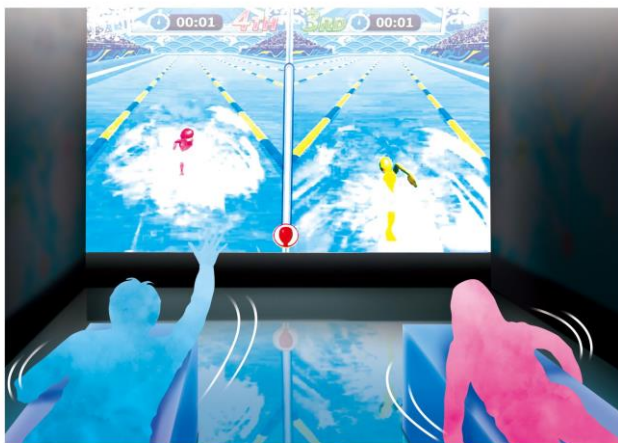

屋内・屋外の気候の影響が反映される

本格的なアーチェリーマシン！

体験時間：約 5 分

新登場！ VS BASKETBALL

動くゴールにシュート！

時間内にたくさんフリースローでゴールを決めろ！

体験時間：約 5 分

新登場！ VS STRIKEOUT

巧みなコントロールで投げろ！ 目指せ、伝説のピッチャー！

体験時間：約 5 分

新登場！ VS SWIMMING

クロールで水泳対決！ リズムよく腕をまわして

相手を引き離せ！

体験時間：約 5 分

新登場！ VS HANDBALL

上手く味方にパスしよう！

体験時間：約 5 分

新登場！ ディスクターゲット

障害物に気を付けて、クールにゴールを決めよう！

体験時間：約 5 分

新登場！ ドロップシーソー

シーソーに乗り、二人で協力しながら
ボールをうまく転がしてゴールを目指せ！

体験時間：約 5 分

【その他、1号店で人気のアクティビティが勢ぞろい！】