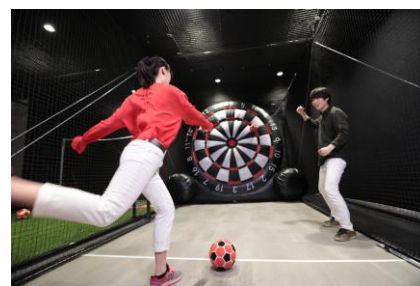

フットダーツ

イギリス生まれのダーツ×サッカー。

超巨大なダーツボードにボールを蹴って
的に当てよう！