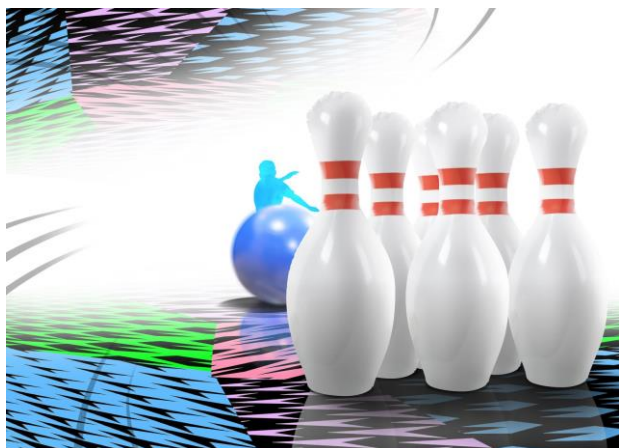

巧みなコントロールで投げろ！ 目指せ、伝説のピッチャー！

体験時間：約 5 分

新登場！ VS SWIMMING

クロールで水泳対決！ リズムよく腕をまわして

相手を引き離せ！

体験時間：約 5 分

新登場！ VS HANDBALL

上手く味方にパスしよう！

最後にキーパーを避けてシュートを決めろ！

体験時間：約 5 分

新登場！ ギガ☆ボウリング

巨大なボールでピンを倒せ！狙うはスペア？ ストライク？！

体験時間：約 10 分

新登場！ チャレンジバッティング

バットでボールを打って、制限時間内に

9枚のパネルを打ち抜こう！

体験時間：約 5 分

新登場！ ディスクターゲット

障害物に気を付けて、クールにゴールを決めよう！

体験時間：約 5 分

新登場！ ドロップシーソー

シーソーに乗り、二人で協力しながら
ボールをうまく転がしてゴールを目指せ！

体験時間：約 5 分

【その他、1号店で人気のアクティビティが勢ぞろい！】