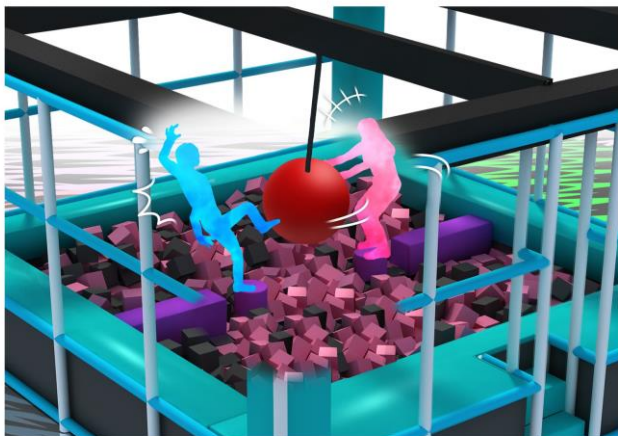

体験時間：約5分 体験人数：2人

新登場！ VS KUNG FU

板にくり抜かれた穴に合わせて素早くカンフーポーズ！

スクリーンに次々に映しだされるシルエットと同じポーズをとり、いかにたくさんクリアできるかを競う。

体験時間：約5分 体験人数：2人

新登場！ Surf&Surf

揺れ動くサーフボード！バランスよく乗りこなせ！

体験時間：約5分

新登場！ 早押しルーム

制限時間内に光るボタンを次々に押して

相手よりもスコアを伸ばせ！

体験時間：約5分

新登場！ ボンバーアタック

巨大ボールを押しあって、相手を倒そう！

体験時間：約 5 分

新登場！ VS ARCHERY

屋内・屋外の気候の影響が反映される

本格的なアーチェリーマシン！

体験時間：約 5 分

新登場！ VS BASKETBALL

動くゴールにシュート！

時間内にたくさんフリースローでゴールを決めろ！

体験時間：約 5 分

新登場！ VS STRIKEOUT