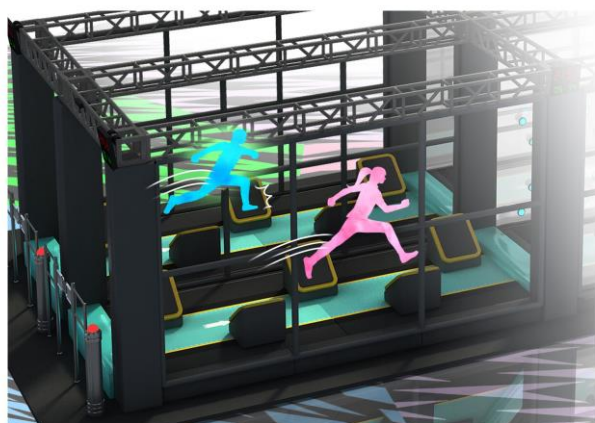

【バリエーション豊かなアクティビティが登場！】

新登場！ ニンジャレース

スピード・運・パワーなど様々な能力が試される、ガチンコアスレチックタイムレース。

飛び石の台を落ちないようにリズムよく駆け抜ける「マウンテンヒル」、左右の壁にちりばめられた50ものボタンから正解を押し当てる「リフレク&ラック」、吊り下げられたネットにつかまり、落ちないように渡りきる「スイングバッグ」。3つの難関をクリアし制限時間内にゴールできるか？

体験時間：約5分 体験人数：2人