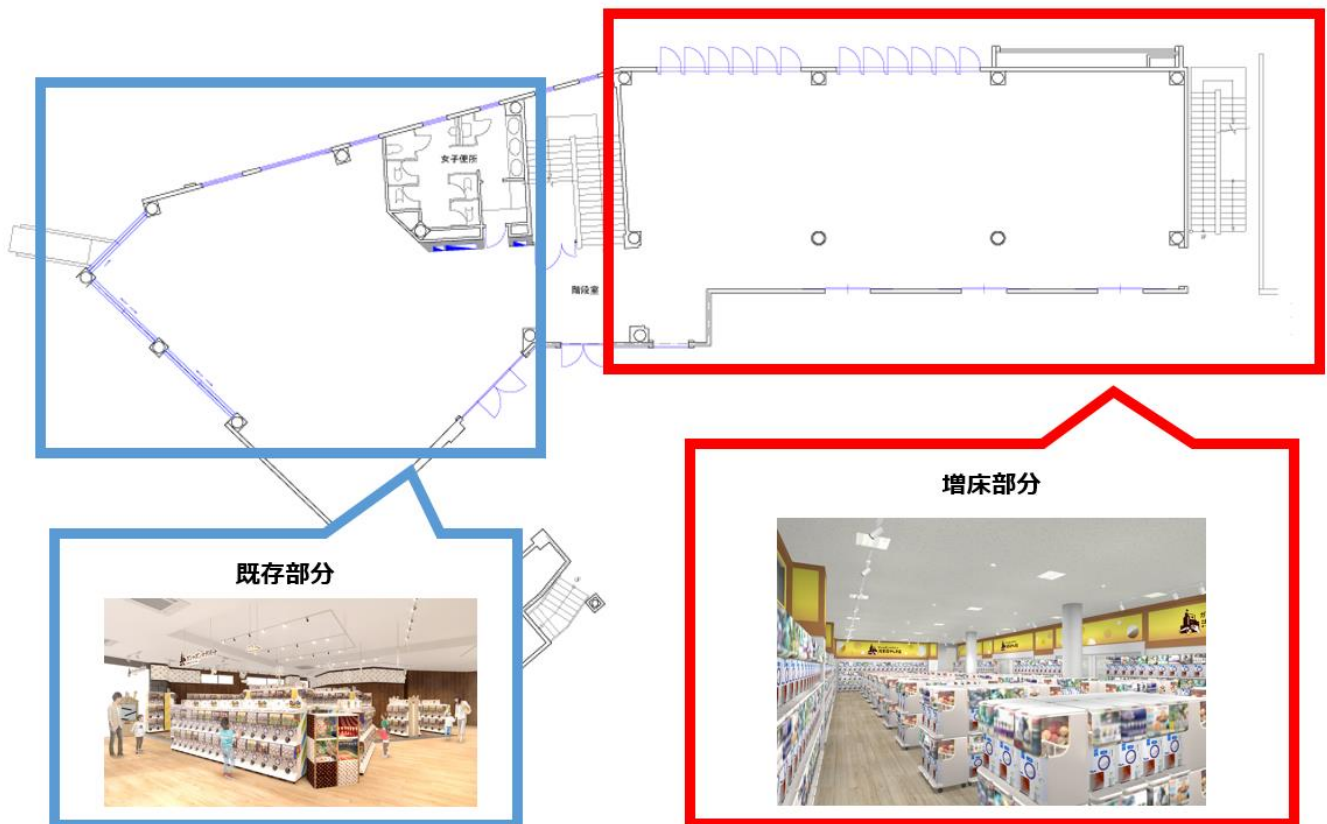

#### 【ガシャポンのデパートの特徴】

- 1：キャラクターから雑貨まで圧倒的な品揃えはもはや“デパート”！
- 2：カプセルトイ市場シェアナンバーワンのバンダイ公式「ガシャポンオフィシャルショップ」がショップインショップとして登場！
- 3：ポイントがたまる！使える！情報が届く！スマホの「ナムコポイントアプリ」で“ガシャ活”が楽しくなる！

施設概要			
施設名称	ガシャポンのデパート浅草花やしき店		
所在地	東京都台東区浅草2-28-1 浅草花やしき (園外)		
営業時間	10:00～18:00 (季節・天候により変動あり)		
施設面積	約245㎡ (約74.1坪)	設置面数	1,200面
公式サイト	<a href="https://bandainamco-am.co.jp/others/capsule-toy-store/">https://bandainamco-am.co.jp/others/capsule-toy-store/</a>		

## &lt; 増床・面数拡大イメージ &gt;

	リニューアル後 (既存部分 + 増床部分)	既存部分	増床部分
	—		
施設面積	約245㎡ (約74.1坪)	37㎡(11.2坪)	208㎡(62.9坪)
設置面数	1,200面	510面	760面

※「ガシャポン」は株式会社バンダイの登録商標です。

※ニュースリリースの情報は、発表日現在のものです。発表後予告なしに内容が変更されることがあります。あらかじめご了承ください。