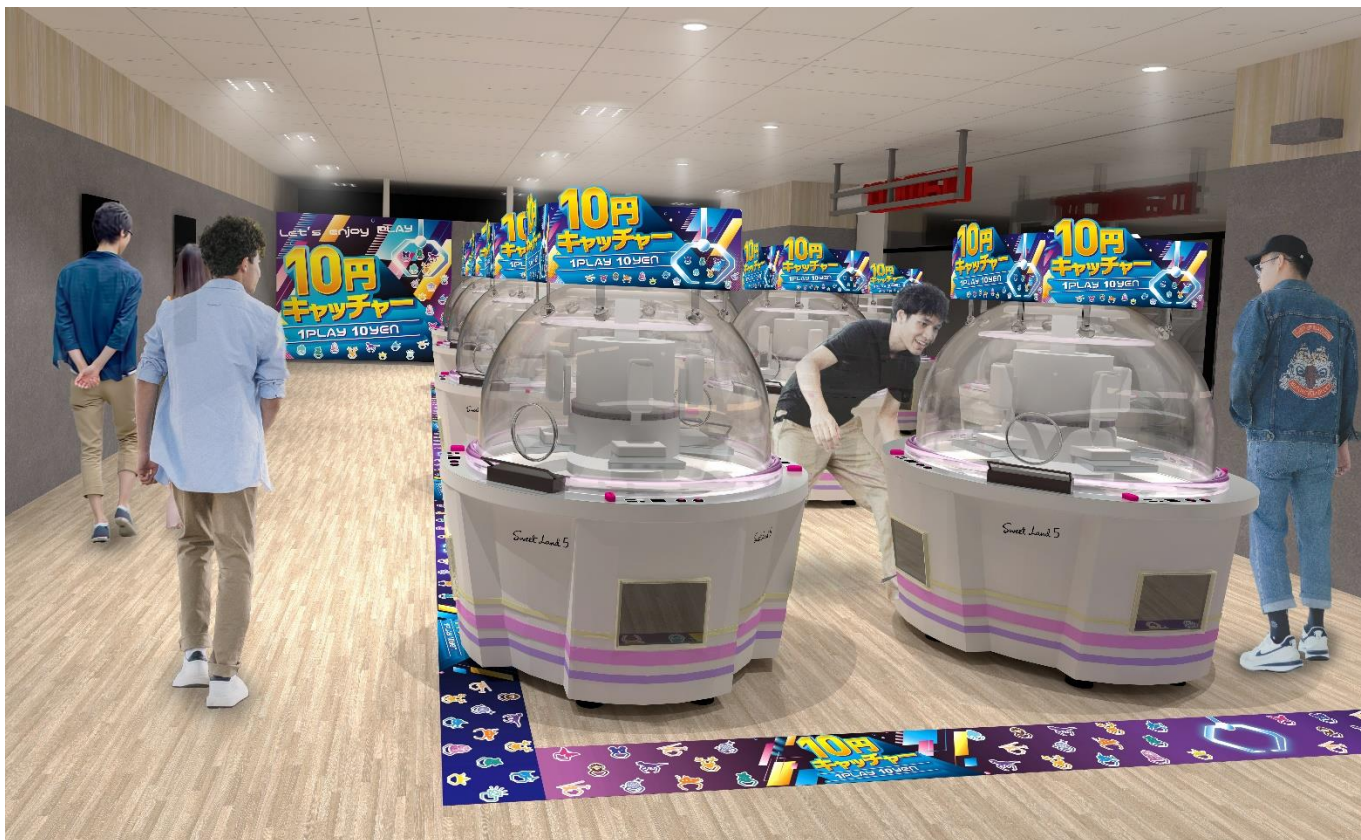

※インフォメーションの内容は発表時現在のものです。予告なしに内容を変更、中止することがあります。

※「一番くじ」は株式会社 BANDAI SPIRITS の登録商標です。

各コーナーの紹介

■PREMIUM CRANE

「PREMIUM CRANE」は金色に装飾したここにしかない高級感のあるクレーン機に、期間ごとに厳選したプライズを展開します。オープン時には「宇宙食フェア」「ジビエフェア」「北海道カレーフェア」「世界のグミフェア」の4種類を実施します。

■ミニクレのデパート

「ミニクレのデパート」はぬいぐるみやお菓子などバラエティに富んだ小型プライズを集めた、小さなクレーンゲームの専用コーナーです。

※インフォメーションの内容は発表時現在のものです。予告なしに内容を変更、中止することがあります。※画像はイメージです。

※「一番くじ」は株式会社 BANDAI SPIRITS の登録商標です。

## ■10円キャッチャーコーナー

「10円キャッチャーコーナー」は小さなお子様でも楽しめる1プレイ10円の専用コーナーです。

※電子マネー専用ゲーム機です。(現金プレイはなし)

※インフォメーションの内容は発表時現在のものです。予告なしに内容を変更、中止することがあります。※画像はイメージです。

※「一番くじ」は株式会社 BANDAI SPIRITS の登録商標です。

■人気お菓子コーナー

「お菓子コーナー」は人気お菓子を多数そろえ、バンダイの人気商品「キャラパキ恐竜発掘チョコ」「魚ギョつと釣りグミ」をアミューズメント施設で初展開します。