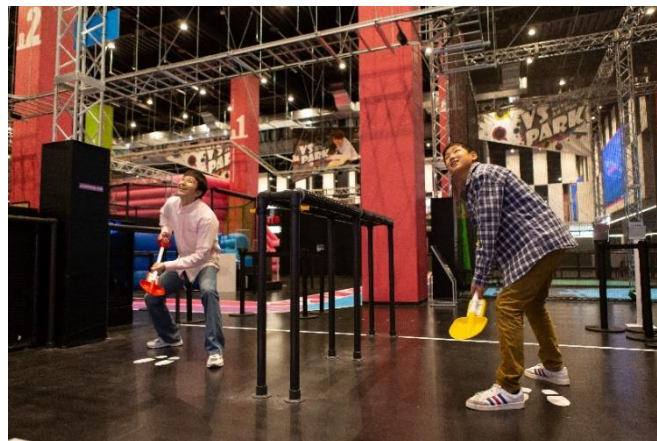

障害物に当たらないように車にシュートを決めるカミワザフリーキックアクティビティ！

■ アクティビティ紹介

『VS PARK イオンレイクタウン mori 店』 注目のアクティビティ

Jump×Jump

回転する障害物をジャンプやかかんで島から落ちないようにうまく避けよう！

冒険川下り VR ラピッドリバー

激流川下りを VR 体験！ 次々訪れるピンチをみんなで切り抜けよう！

パニックキューブ

時間内にナゾを解かないと巨大風船が爆発！

アナホル

掘って掘って掘りまくれ！ 地上から地面を掘り進み、ゴールのお宝を目指そう！

ボンバーアタック

タイミングと駆け引きが試される！ 巨大ボールを使って相手を振り落とせ！

ドロップシーソー

2人で協力しながらシーソーのバランスをとり、落ちてくるボールをコントロールして、ゴールを目指そう。途中でコースアウトせずにボールを運べるか！？

■ アクティビティ紹介

身体能力をひきだして、数々の障害物を華麗に超えて行け！

VS KUNG FU

壁にくり抜かれたヒトガタに合わせて素早くカンフーポーズ！

VS HANDBALL

ハンドボールのPKシュートが体験できるアクティビティ。
キーパーの動きを読むことがカギ！

■ アクティビティ紹介

『VS PARK イオンレイクタウン mori 店』設置アクティビティ

VS BASKETBALL