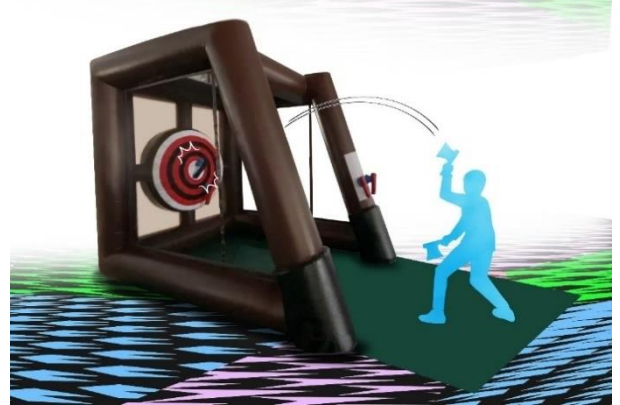

INMOTION(インモーション)、なごみ系アニマルライドのポニーサイクルに乗れる！

カートコーナー(ポニーサイクル)

■ アクティビティ紹介

『VS PARK イオンレイクタウン mori 店』設置アクティビティ & 新しく登場するアクティビティ

フットダーツ

イギリス生まれの「ダーツ」×「サッカー」。超巨大なダーツボードにボールを蹴って
的に当てよう！

AXE BATTLE(アックスバトル)

NEW!

アメリカで話題の斧投げが安全に楽しめる！

チャレンジピッチング

NEW!

ボールを投げて、制限時間内に 9 枚のパネルに当てよう！

ジャンボバドミントン

NEW!

巨大ラケットとシャトルで、バドミントンを楽しめるユニークなアクティビティ。

■ 施設概要 ■