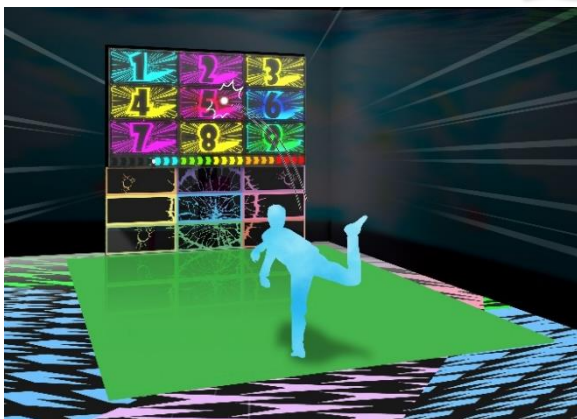

アメリカで話題の斧投げが安全に楽しめる！

チャレンジピッチング

NEW!

ボールを投げて、制限時間内に 9 枚のパネルに当てよう！

ジャンボバドミントン

NEW!

巨大ラケットとシャトルで、バドミントンを楽しめるユニークなアクティビティ。

■ 施設概要 ■