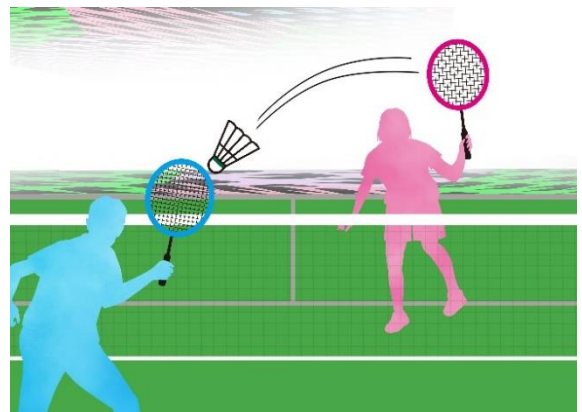

アメリカで話題の斧投げが安全に楽しめる！

チャレンジピッチング

NEW!

ボールを投げて、制限時間内に 9 枚のパネルに当てよう！

ジャンボバドミントン

NEW!

巨大ラケットとシャトルで、バドミントンを楽しめるユニークなアクティビティ。

■ 施設概要 ■