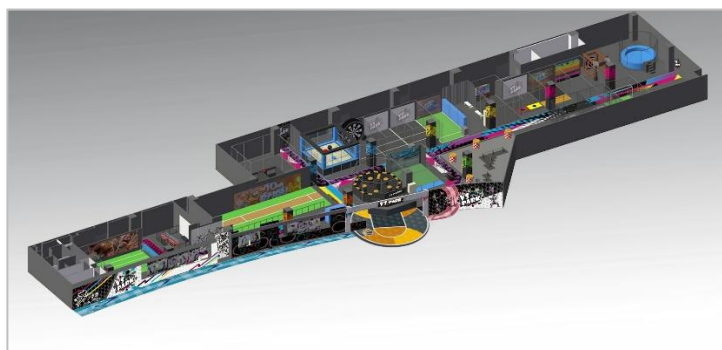

■ 施設概要 ■

店舗名	『VS PARK イオンレイクタウン mori 店』
住所	埼玉県越谷市レイクタウン 3 丁目 1 番地 1 イオンレイクタウン mori 3 階
営業時間	10:00～21:00(最終入場受付 20:30)
URL	https://bandainamco-am.co.jp/others/vspark/laketown/
アクティビティ 利用条件	小学生以上 ※その他に年齢、身長、体重などの利用条件があるアクティビティがございます。
施設面積	約 1,672 m² (約 506 坪)
利用料金	120 分遊び放題 一般：2,800～2,900 円、学生(大学・専門・高校・中学)：2,300～2,400 円、 小学生：1,800～1,900 円 曜日や季節により異なります。 その他、アプリ会員割引や平日限定フリータイムプランもご用意しています。 詳細はホームページをご確認ください。
著作権表記	©BANDAI NAMCO Amusement Inc.

<Information>

『VS PARK イオンレイクタウン店』 オープン記念キャンペーン開催！

2021 年 7 月 15 日のグランドオープンを記念して、2021 年 7 月 15 日(木)～25 日(日)の期間限定で
60 分 1,000 円でアクティビティをお楽しみいただけます。

お得なキャンペーン期間中にぜひご体験ください。

■ 施設イメージ