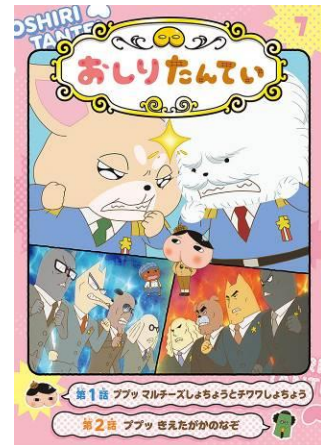

※イメージです。

『かいとう^ユのふうせんパニック！』は“おしりたんていのライバル『かいとう^ユ』の仕掛けた風船が割れる前に、奪われた『めがみのマフラー』を取り戻す”というストーリー設定のもと、膨らむ巨大な風船が爆発する前に3つのステージクリアを目指す、新アトラクションです。

このたび“一緒に面白いものを世に送り出したい”という思いから、東映アニメーションの「おしりたんてい」というコンテンツとバンダイナムコアムーズメントのアトラクション開発ノウハウを組み合わせることで新アトラクション『かいとう^ユのふうせんパニック！』が誕生しました。

両社は新アトラクションを通じて、お客さまに楽しい思い出の提供を目指すとともに、今後も一緒に同様の取り組みを進めていきたいと考えています。

※ 当アトラクションは身長110cm以上の方と一緒にプレイすることを推奨しています。

※ アトラクション体験の際はゴーグルおよびイヤーマフを装着していただきます。

※ ニュースリリースの情報は、発表日現在のものです。発表後予告なしに内容が変更、中止されることがあります。あらかじめご了承ください。

★新アトラクション『かいとう U のふうせんパニック!』 プレイ料金：500 円/回(税込)

風船が割れる前に、巨大なスクリーンをタッチして“変装したかいとう U を見つける”“かいとう U のマスクを弾き飛ばす”“風船をかいとう U にぶつける”という 3 つのミッションを成功させ、皆の力で事件を解決する体験を楽しむことができます。

※画像は開発中のものです。

★『おしりたんてい』とは？

累計 900 万部(2021 年 6 月現在)を超える人気児童書「おしりたんてい」シリーズ。顔の形が「おしり」に見える名探偵の「おしりたんてい」が、数々の難事件を「フォーム、にございますね。」というお決まりのセリフを言いながら、プブッと解決していきなぞ解き物語。キャラクターのインパクト、本格謎解きミステリー、犯人を追い詰める必殺技が、子供たちに大人気。人気は海外にも広がっている。