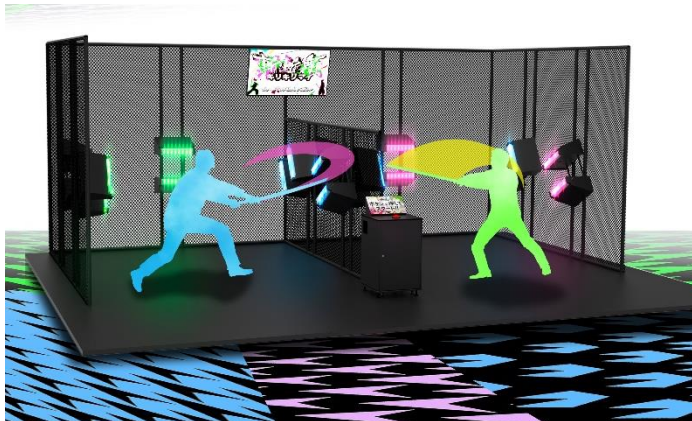

▶注目の新アクティビティ

新登場！ キリキリマイ

周囲に配置された複数のスリット。次々に光るスリットを、剣で時間内に、できるだけたくさん斬ろう！

(体験人数：2名)