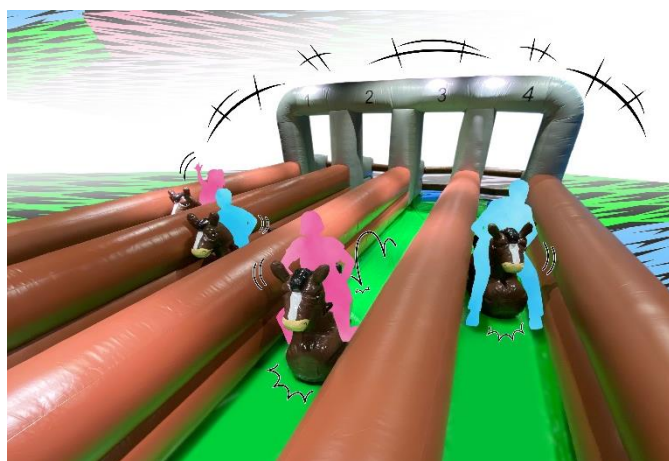

従来の「2時間遊び放題」のほかに、新たに数量限定で「一日フリーパス」をご用意しましたので、ご友人、カップル、ご家族皆様で思う存分、お楽しみいただけます。

【詳細は次ページをご覧ください】

なお、同店を含む当社施設では各種の新型コロナウイルス感染症対策を行っています。

詳しくは当社ホームページ([https://bandainamco-am.co.jp/company/NEWS/important/notice\\_AmusementSpot\\_cv19.html](https://bandainamco-am.co.jp/company/NEWS/important/notice_AmusementSpot_cv19.html))をご覧ください。

※ニュースリリースの情報は、発表日現在のものです。発表後予告なしに内容が変更されることがあります。あらかじめご了承ください。※画像はイメージです。

**▶注目の新アクティビティ****新登場！ キリキリマイ**

周囲に配置された複数のスリット。次々に光るスリットを、剣で時間内に、できるだけたくさん斬ろう！

(体験人数：2名)

**新登場！ ハッスルダービー**

ウマにまたがり、ジャンプしながら進んでゴールを目指せ！栄光を掴むのは誰だ！