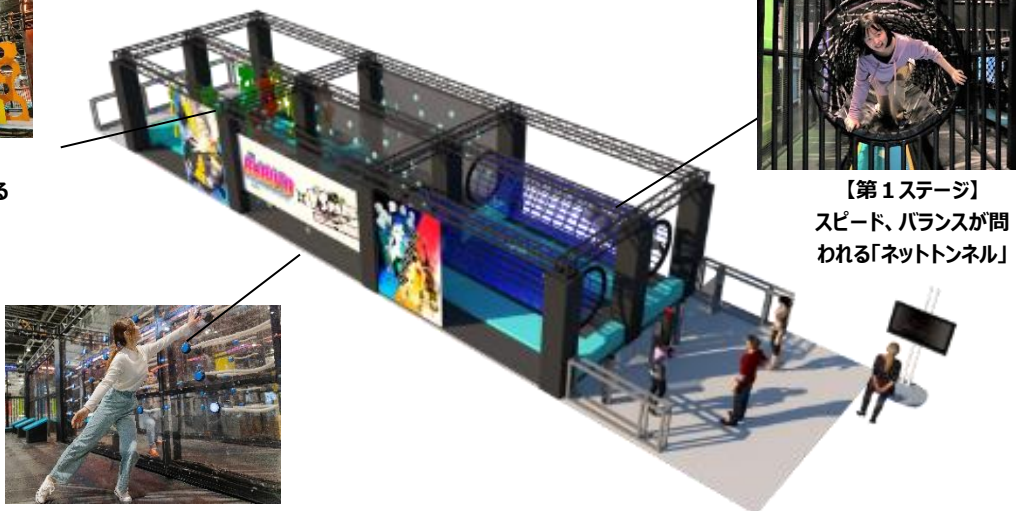

## ▶特別中忍試験とは？

『BORUTO-ボルト- NARUTO NEXT GENERATIONS』で下忍の中から中忍を選抜する「中忍試験」と、VS PARK のアクティビティ「NEW ニンジャレース」と「Jump×Jump」がコラボし、期間限定で中忍試験アクティビティ「NEW ニンジャレースの試験」、「Jump×Jump の試験」となって登場します。ナルトとカカシが試験官となり、中忍に必要な能力が試されます。

### <特別中忍試験アクティビティ>

#### NEW ニンジャレースの試験

ナルトの試験はバランス、パワー、スピードが必要な全3ステージ！制限時間内に全力でゴールまでたどり着け！

【第3ステージ】  
パワーとスタミナが問われる  
「モンキーボード」

【第1ステージ】  
スピード、バランスが問われる  
「ネットトンネル」

【第2ステージ】  
反射神経・運を問われる  
「リフレク&ラック」

#### Jump×Jump の試験

試験官のカカシが仕掛けるトラップから逃げきれるか？！

回転する障害物を、島から落ちないように  
よけ続ける！

合図とともに試験開始。試験中にはナルト、カカシから、応援やげきが飛ぶことも。また試験終了後には、試験官のナルト、カカシから試験の結果が伝えられます。

©岸本斉史 スコット／集英社・テレビ東京・ぴえろ

※ニュースリリースの情報は、発表日現在のものです。発表後予告なしに内容が変更されることがあります。あらかじめご了承ください。※画像はイメージです。