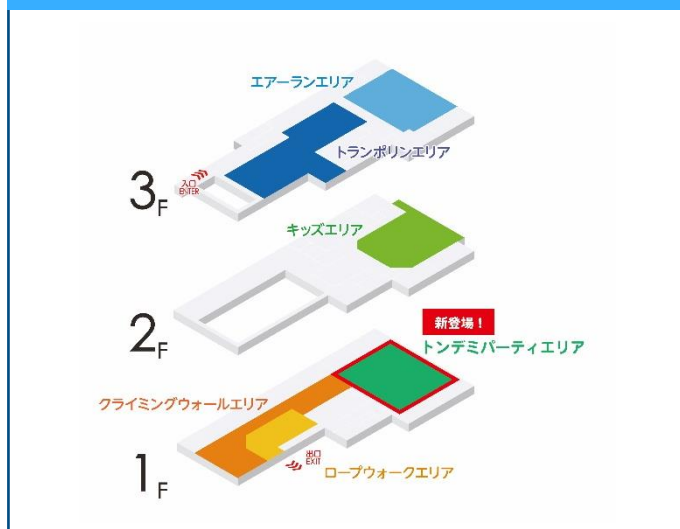

「トンデミ平和島店」フロアマップ

※ニュースリリースの情報は、発表日現在のものです。発表後予告なしに内容が変更されることがあります。あらかじめご了承ください。

※画像はイメージです。

トンデミ平和島店 施設概要	
施設名	トンデミ平和島店
住所	〒143-0006 東京都大田区平和島1丁目1-1 BIGFUN平和島内
施設面積	3,810㎡(1,152坪)
営業時間	10:00～21:00 ※不定休
利用料金	<p>■トンデミ利用料(120分)：3,000円(税込)</p> <p>■初回会員登録料：550円(税込)</p> <p>※利用制限：身長110cm以上、体重20kg～120kgの方。小学生以下のお子さまには必ず保護者(高校生不可)の付き添いが必要です。</p> <p>■キッズエリア利用料(120分)：850円(税込)</p> <p>※利用制限：2歳以上、身長120cm以下のお子さま。大人の方は保護者としての入場となります。一部、利用制限が9歳以上のアクティビティがございます。</p> <p>■保護者入場料(120分)：600円(税込)</p> <p>※利用制限：各アクティビティ、キッズエリアで遊ぶことはできません。</p> <p>■0～1歳のお子さま(120分)：無料</p> <p>※利用制限：入場はすることはできますが、各アクティビティ、キッズエリアで遊ぶことはできません。</p> <p>その他期間限定料金を設定することもございます。最新情報はトンデミ平和島店公式サイトをご覧ください。</p>