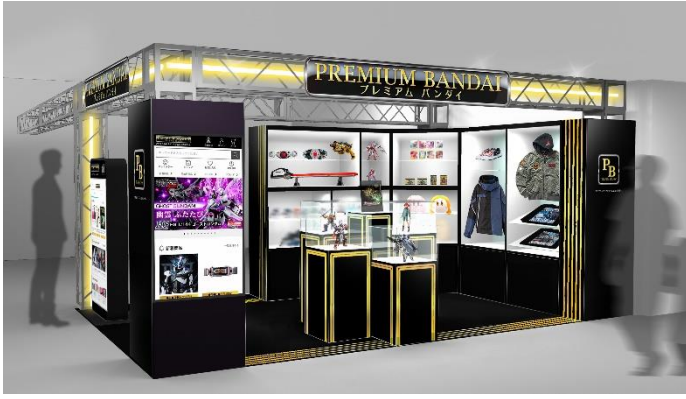

バンダイナムコグループ公式通販サイト「プレミアムバンダイ」が「バンダイナムコ Cross Store 東京」で初めてリアルな常設ショールームをオープンします。アニメ・コミックなどに登場する人気キャラクターのフィギュア・プラモデル・おもちゃ、食玩からファッションまでプレミアムバンダイで取り扱っている商品の一部を実際に見て確認・体感することができます。その場でプライスカードに表示されている2次元バーコードよりプレミアムバンダイの商品ページにアクセス