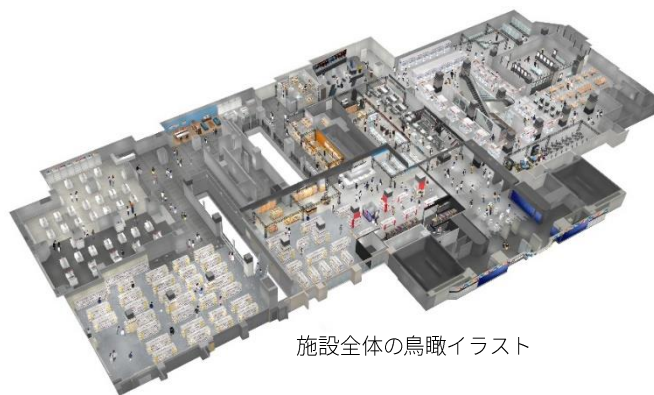

施設概要

施設名称：バンダイナムコ Cross Store 東京

所在地：東京都豊島区東池袋3-1-3 サンシャインシティ ワールドインポートマートビル3階

営業時間：10：00～21：00

オープン日：2023年11月17日(金) ※第2期オープン

施設面積：約3,931㎡(1,190坪)

施設構成

・オフィシャルショップ (全18店舗)

「アイドルマスター オフィシャルショップ 315!!!SHOP」「一番くじ公式ショップ」「ガシャポンバンダイオフィシャルショップ」「きゃらニクスshop」「さんすたーぶんぐのおみせ」「サンライズワールド TOKYO」「shopぬい 出張店」「TAMASHII NATIONS in Cross Store Entry Models」「ナムコ堂」「NARIKIRI WORLD STORE TOKYO」「バンコレ！セレクトストア」「BANDAI CANDY OFFICIAL SHOP」「BANDAI SPIRITS Hobby SHOP」「バンプレヤ」「びっくら？たまごオフィシャルショップ」「PREMIUM BANDAI SHOWROOM」「**MegaHouse Official Store**」「ONE PIECEカードゲーム 公式ショップ」

- ・カプセルトイ専門店：ガシャポンのデパート
- ・アミューズメントエリア
- ・イベントエリア
- ・カフェコーナー

施設全体の鳥瞰イラスト