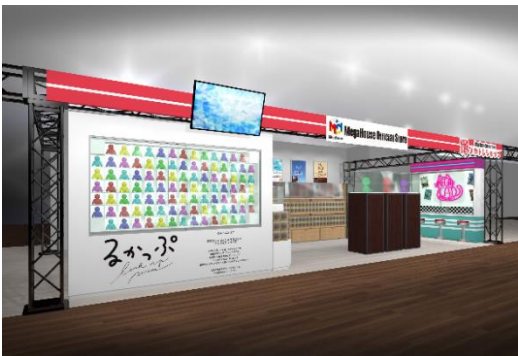

商品名：るかつぷ SPY×FAMILY アーニャすぺしゃる

発売日：2023年10月下旬予定

価 格：7,150 円

©遠藤達哉/集英社・SPY×FAMILY 製作委員会

※ニュースリリースの情報は、発表日現在のものです。発表後予告なしに内容を変更することがあります。あらかじめご了承ください。

※画像はイメージです。※商品の発売日の変更、品切れが生じる場合があります。※価格は税込みです。

※「一番くじ」は株式会社 BANDAI SPIRITS の登録商標です。※「ガシャポン」は株式会社バンダイの登録商標です。