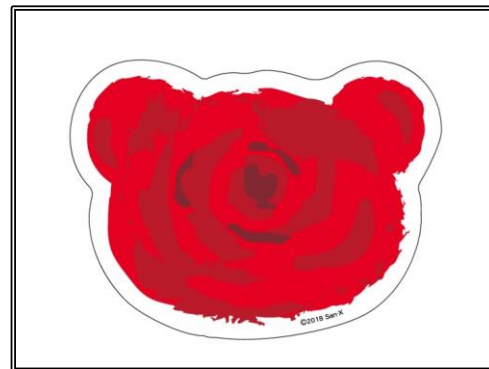

◆ リラックマ 15 周年メッセージ企画『バラの花を赤く塗ろう！』

赤いバラの花型の付箋に、リラックマたちへの 15 周年のお祝いメッセージを書いてバラの樹に貼り付けよう！たくさんのメッセージが集まると、白いバラが赤いバラに変わります。

期間：2018 年 10 月 12 日(金)～12 月 2 日(日)

▲バラの花型付箋(イメージ)

◆リラックマグリーティング

ナンジャタウンでリラックマのグリーティングを開催！

グリーティングには『不思議の国のリラックマ』にちなんで、チェシャ猫衣装のリラックマが登場します。

【リラックマグリーティング】

スケジュール：

※各日 2 回予定

◆10 月 13 日(土)/14:00・16:00

◆11 月 3 日(土・祝) /14:00・16:00

◆12 月 1 日(土) /14:00・16:00

※登場時間は変更となる場合があります。

※混雑時状況によって内容が変更になる場合があります。